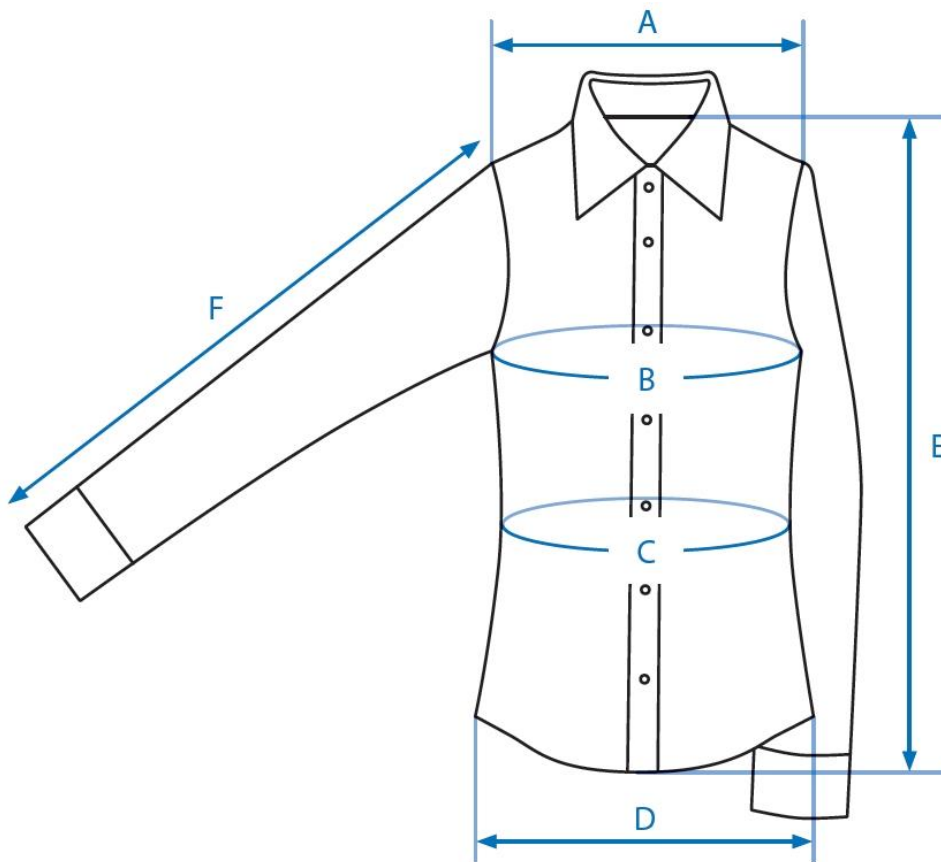

www.naracamicie.hu

H02165 T3449

	34 XS 0	36 S I	38 M II	40 L III	42 XL IV	44 XXL V	46 XXXL VI
A	40	41	42	44	45	46	47
B	96	100	104	108	112	116	120
C	80	84	88	92	96	100	104
D	45	47	49	51	53	55	57
E	71	72	73	75	76	77	78
F	62	63	64	65	66	67	68

www.naracamicie.hu

www.naracamicie.hu